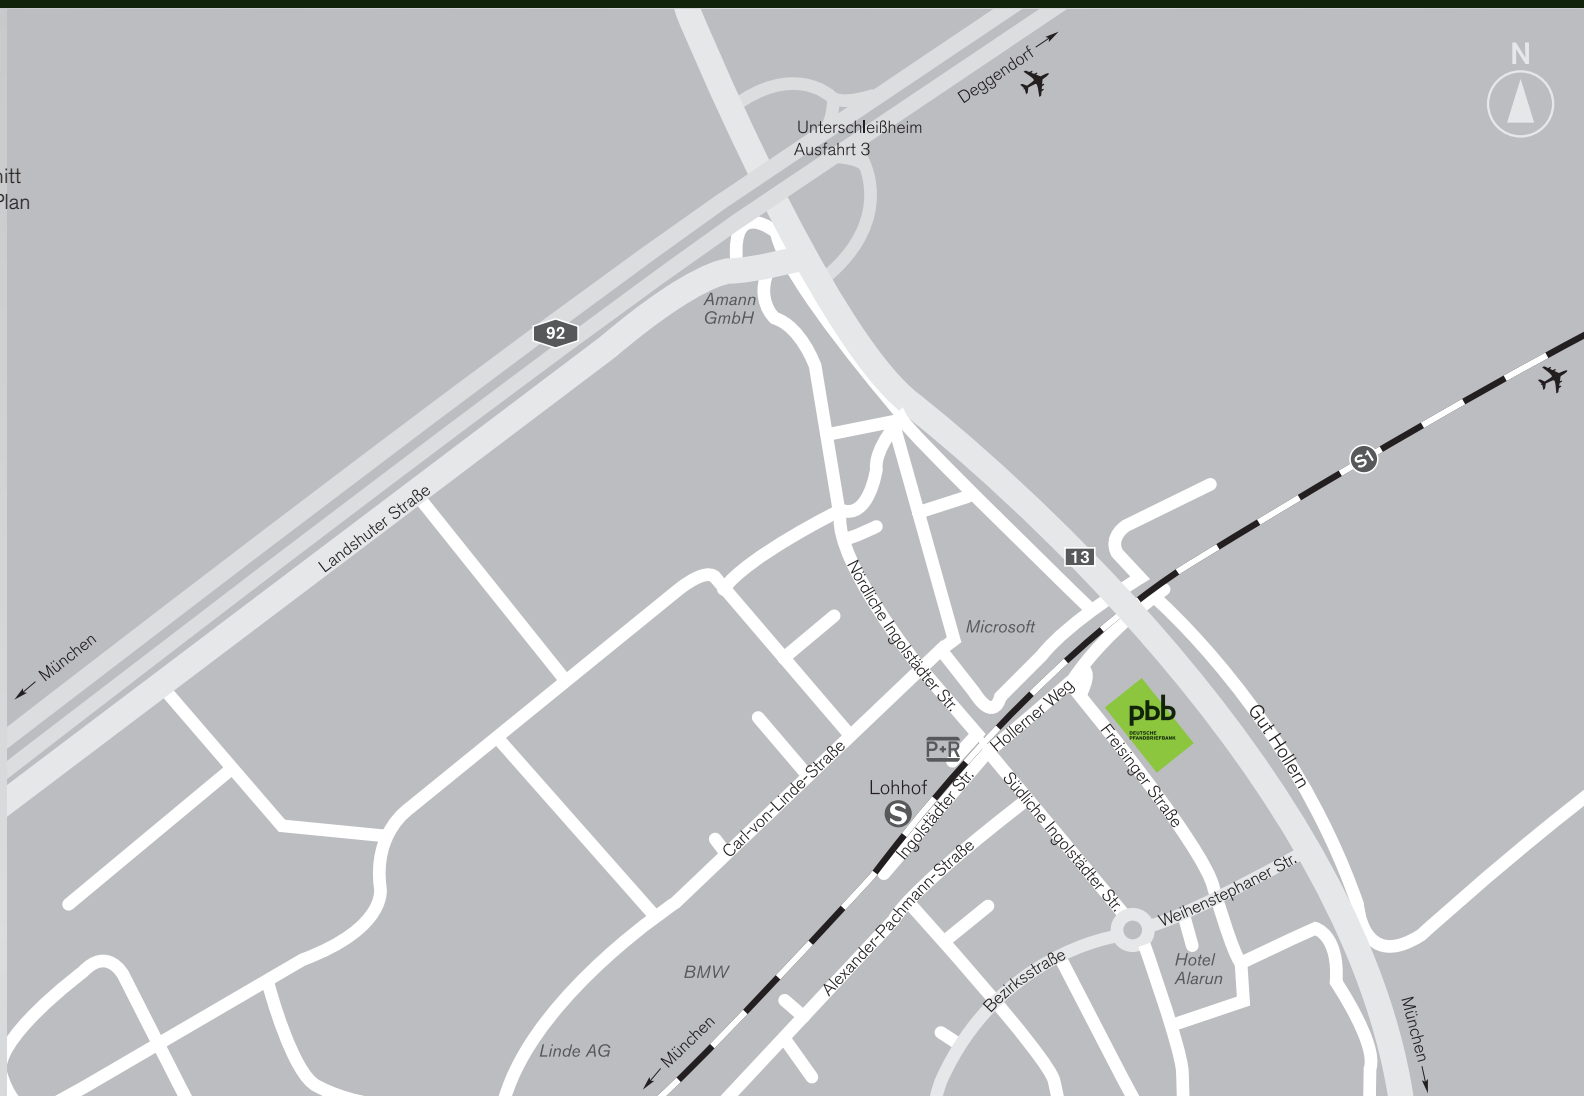

# Anfahrt Unterschleißheim

### Mit dem Auto

- Auf A92 Ausfahrt 3 (Unterschleißheim)
- Auf B13 Richtung München
- Nach ca. 1 km an der Ampel rechts in die Weihenstephaner Straße
- Wieder rechts in die Freisinger Straße
- Gästeparkplätze am Ende der Straße, rechts vom Wendeplatz

### Mit der S-Bahn (vom Flughafen)

- S1 Richtung Neufahrn / München / Ostbahnhof bis zur Haltestelle „Lohhof“ (nicht Unterschleißheim).
- In der Unterführung rechts und wieder rechts die Treppe hinauf
- Hollerner Weg entlang der S-Bahnstrecke ca. 100 m
- Rechts über den Wendeplatz in die Freisinger Straße