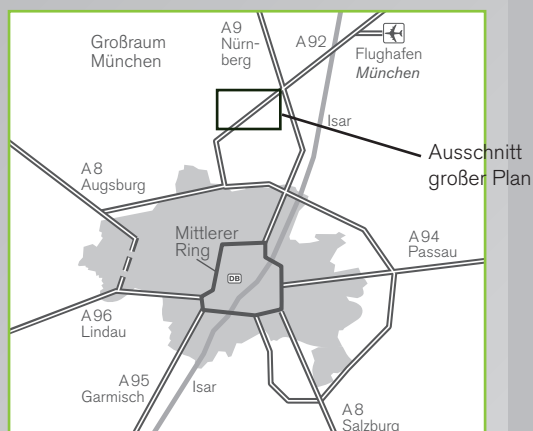

# Anfahrt Unterschleißheim

### Mit dem Auto

- Auf A92 Ausfahrt 3 (Unterschleißheim)
- Auf B13 Richtung München
- Nach ca. 1 km an der Ampel rechts in die Weihenstephaner Straße
- Wieder rechts in die Freisinger Straße
- Gästeparkplätze am Ende der Straße, rechts vom Wendeplatz

### Mit der S-Bahn (vom Flughafen)

- S1 Richtung Neufahrn / München / Ostbahnhof bis zur Haltestelle „Lohhof“ (nicht Unterschleißheim).
- In der Unterführung rechts und wieder rechts die Treppe hinauf
- Hollerner Weg entlang der S-Bahnstrecke ca. 100 m
- Rechts über den Wendeplatz in die Freisinger Straße

### Mit der S-Bahn (von München)

- S1 Richtung Freising / Flughafen bis zur Haltestelle „Lohhof“ (nicht Unterschleißheim)
- Dann weiter: siehe „Mit der S-Bahn (vom Flughafen)“